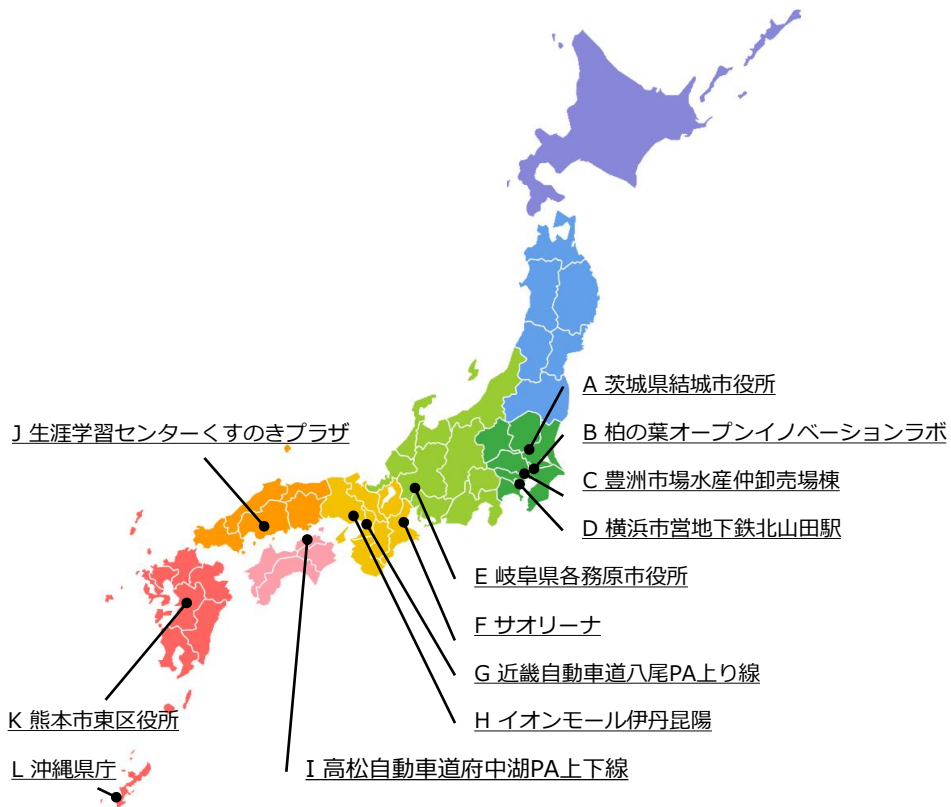

## 自然採光製品 ふらっと見学マップ

自然光の明るさを体感してみませんか？

Version.2.0.M 2022.6

ふらっと行ける

## 見学スポットのご紹介 -全国-

一般に開放されている全国の施設です。お近くにお立ち寄りの際はぜひご覧になってみてください。晴天日に見ていただくとより自然採光の効果が実感できるのでお勧めです。

詳細はこちら [⇨](#)

お願い  
訪問される際は、各施設で定められた利用上の注意事項を厳守していただきますようお願い致します。  
また、写真撮影をされる際は、施設の管理者へお声がけいただけますようお願い致します。  
新型コロナウイルス感染症防止やイベントの実施等により、公開状況が変わることがございます。  
最新情報は各施設のホームページ等でご確認ください。